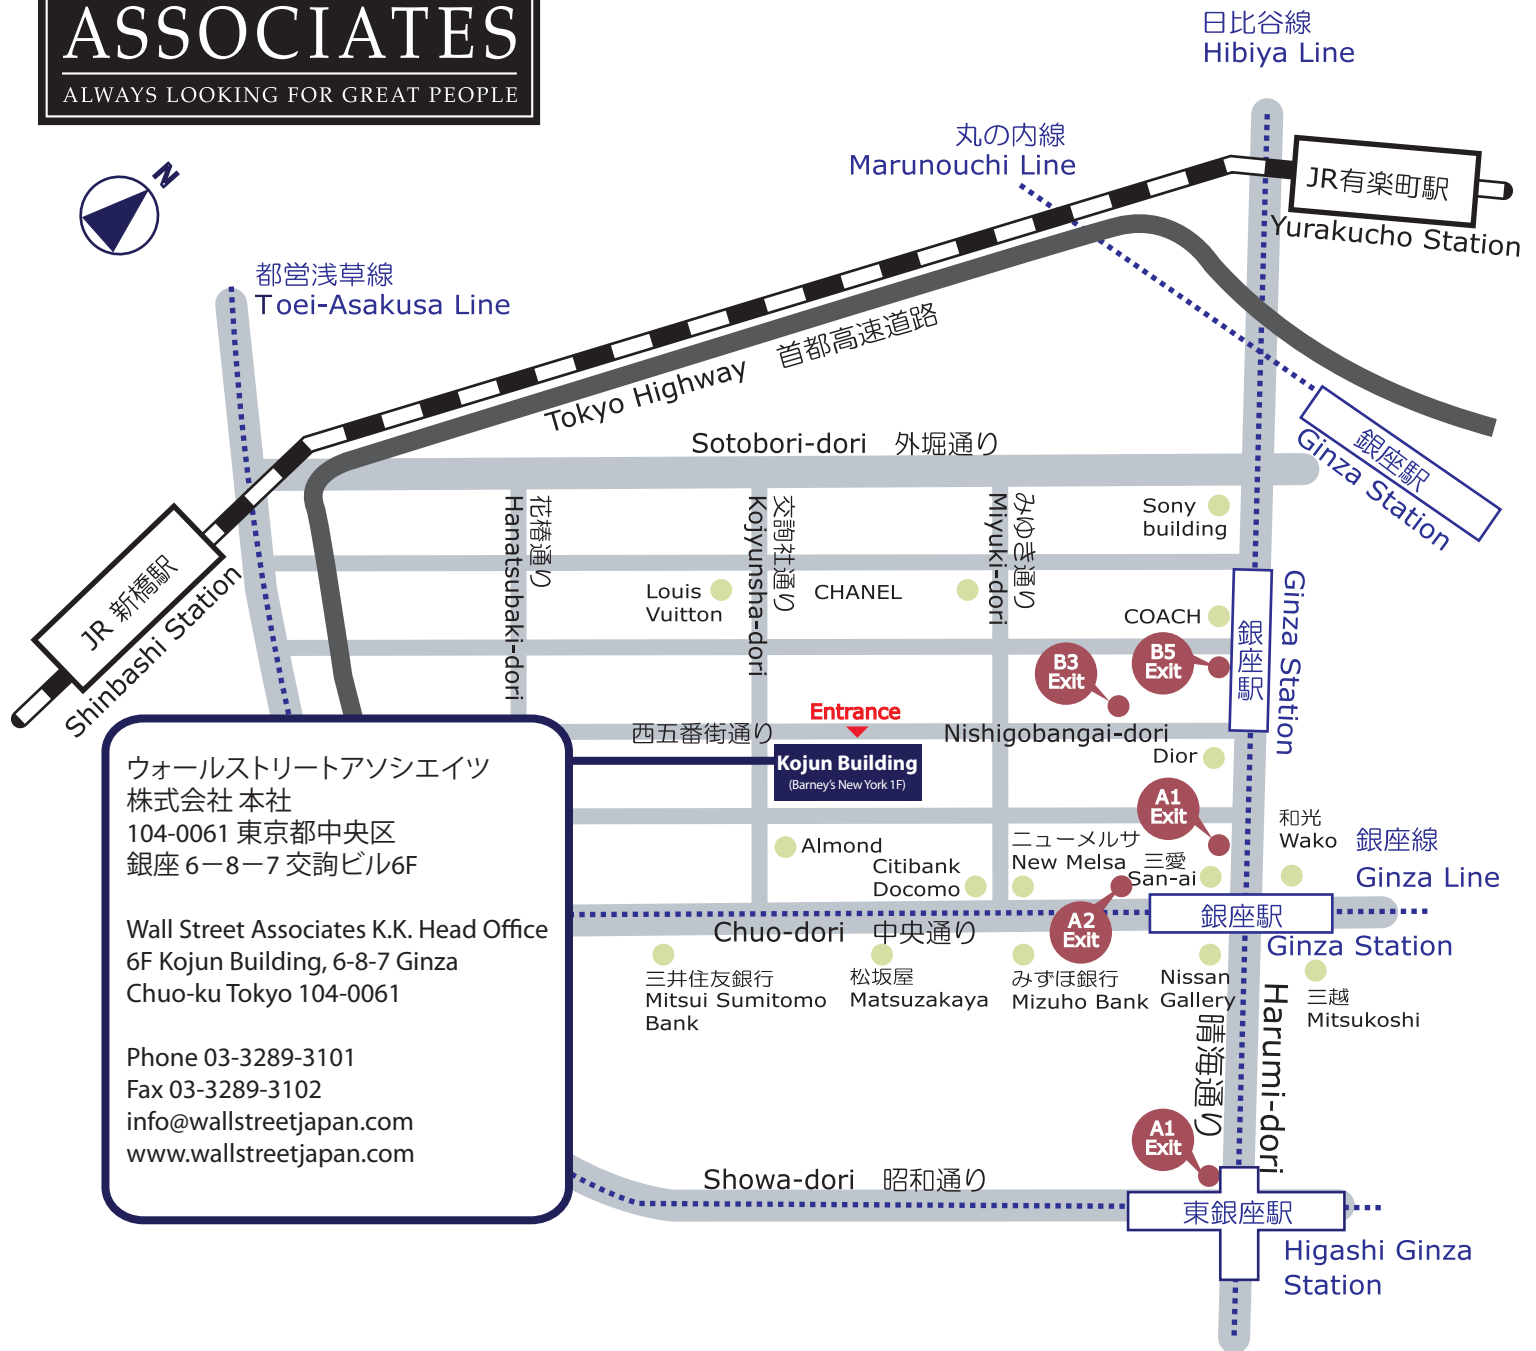

WALL STREET ASSOCIATES

ALWAYS LOOKING FOR GREAT PEOPLE

Kojun Building Security

8am to 7pm - If asked, please inform the security guard in the 1F Elevator Hall that you are visiting Wall Street Associates on the 6F.

Entrance after 7pm – As elevator access is limited to security card holders only after 7pm, please call your contact person or the main line number (03-3289-3101) if you arrive after 7pm and we will escort you to the 6F.

交詢ビルのセキュリティーについて

午前8時から午後7時迄の入館時：1階でガードマンに行き先をたずねられた場合には、6階のウォールストリートアソシエイツを訪問する旨をお伝え下さい。

午後7時以降の入館時：7時以降はエレベーターが自動運転ではありませんので、1階エレベーターホールから当社代表電話(03-3289-3101)を通じ面談者に連絡願います。担当者が、1階までお迎えに参ります。

アクセス

- 地下鉄「銀座」駅 A1、A2またはB3、B5出口から徒歩3分程度
- 銀座線「新橋」駅から徒歩6分
- 銀座線「東銀座」駅A1出口から徒歩6分
- JR「新橋」駅から徒歩7分
- JR「有楽町」駅から徒歩10分

How to access :

- 3min walk from Exit A1/A2/B3, Ginza Station
- 6min walk from Shinbashi Station, Tokyo Metro Ginza Line
- 6min walk from Exit A1 Higashi Ginza Station, Ginza Line
- 7min walk from Shinbashi Station, JR
- 10min walk from Yurakucho Station, JR